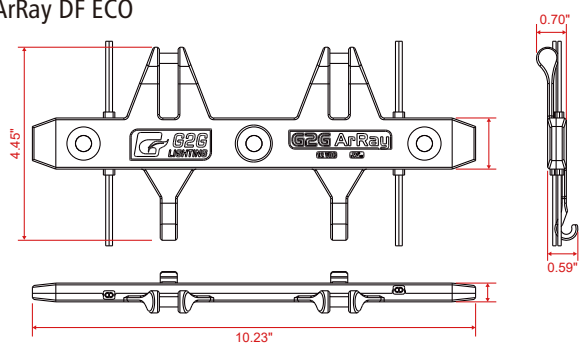

DRAWINGS

ArRay DF ECO